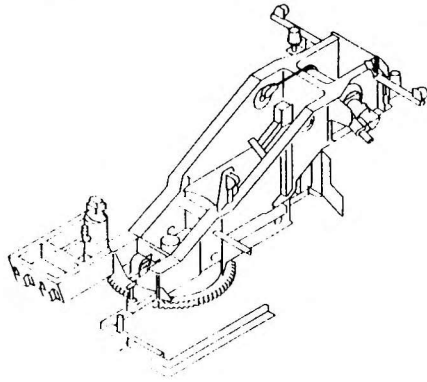

DREHTISCH
TURNTABLE

BILDTAFEL
PICTORIAL DISPLAY

KMK 5120
BE 600
G 117

04.96

2221877-ETL G

1/1

47